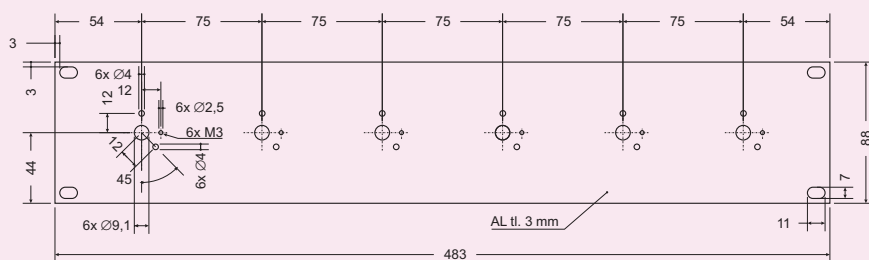

PRT 6000

PRT 6000

Panel egulátorů hlasitosti

Tento panel je určen pro plošně ozvučovací systémy, kde rozhlasová ústředna nedovoluje přímo nastavovat hlasitost jednotlivých zón. Instalací regulátorů hlasitosti PR nebo PRT tak vytvoříme multiregulátor - zařízení do 19" racku, kterým můžeme ovládat hlasitost až 6 zón.

Technická data

- hliníkový panel tl. 3 mm pro instalaci regulátorů hlasitosti řady PR a PRT
- možno instalovat transformátorové i odporové regulátory hlasitosti
- až pro 6 regulátorů hlasitosti
- vhodné pro plošně ozvučovací systémy, kde rozhlasová ústředna nedovoluje přímo nastavovat hlasitost jednotlivých zón
- určeno pro instalaci do 19" racku
- zadní strana otevřena pro snadnou montáž regulátorů a kabeláže
- aretační otvory proti pootáčení regulátorů v panelu
- možná konfigurace od 1 × 10 W (1 × PR 102) až po 6 × 100 W

(6 × PRT 1000)

- balení panelu obsahuje 1× panel, 6 aretačních červíků a imbusový klíč
- regulátory hlasitosti a ovládací knoflíky se dokupují zvlášť podle potřeby dané instalace
- rozměry 483 × 88 (2U) × 3 mm
- hmotnost panelu 0,33 kg
- hmotnost panelu s 6 osazenými PRT 1000 1,48 kg