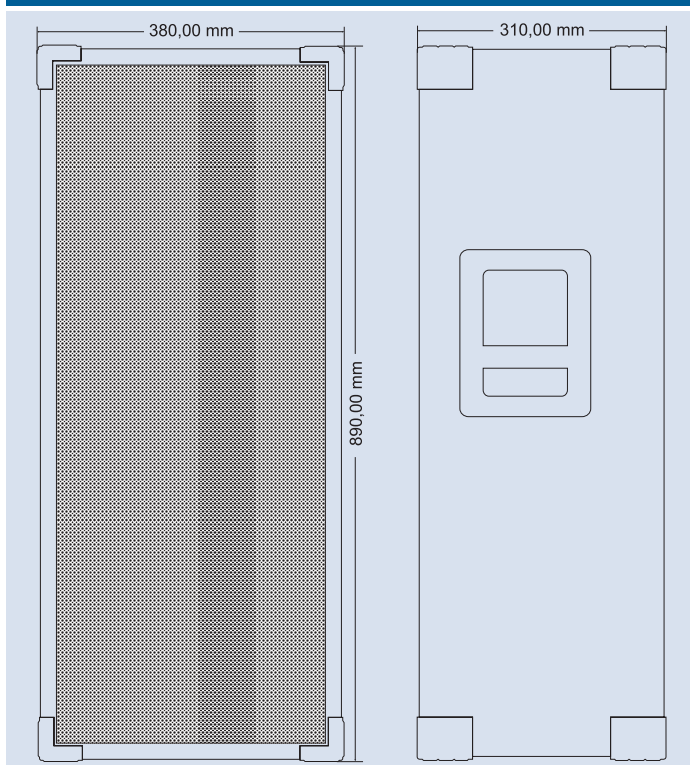

BH 2120

Technická data

- osazení 2 × 12" basový, 1 × výškový tlakový reproduktor
- připojení pomocí šroubovacích svorek nebo 2 × Jack 6,3 mm
- výkon 200 W rms / 400 W max.,
- impedance 4 Ω
- citlivost 96 dB / 1W, 1m

- frekvenční rozsah 60 - 20 000 Hz / ± 10 dB
- směrový úhel výškového reproduktoru 90° × 60°
- rozměry 380 × 890 × 310 mm
- hmotnost 25 kg

Kat. č.: 17 070

ks