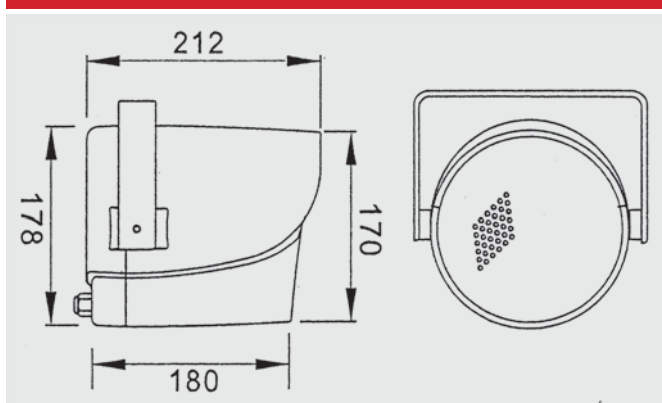

CS 30S

## CS 30S

#### Technická data

- |  |  |
|--|--|
| - výkon 30 W rms / 100 V                               | - vestavěná ocelová konzola s možností nasměrování |
| - vstupní impedance min. 333 Ohm, 8 Ohm                | - stupeň krytí IP 55                               |
| - ekv. citlivost 96 dB / 1W, 1m                        | - ozvučnice z šedého HIPS plastu                   |
| - frekvenční rozsah 150 - 15 000 Hz                    | - ocelová mřížka                                   |
| - 5" širokopásmový reproduktor                         | - barva šedá, RAL 7035                             |
| - možnost volby výkonu ve čtyřech krocích              | - rozměry prům. 178 × 212 mm                       |
| - možnost volby systému připojení 100 V / 70 V / 8 Ohm | - hmotnost 2 kg                                    |
| - přepínač   |  |
| - instalace do exteriérů, vlhku odolný                 |  |