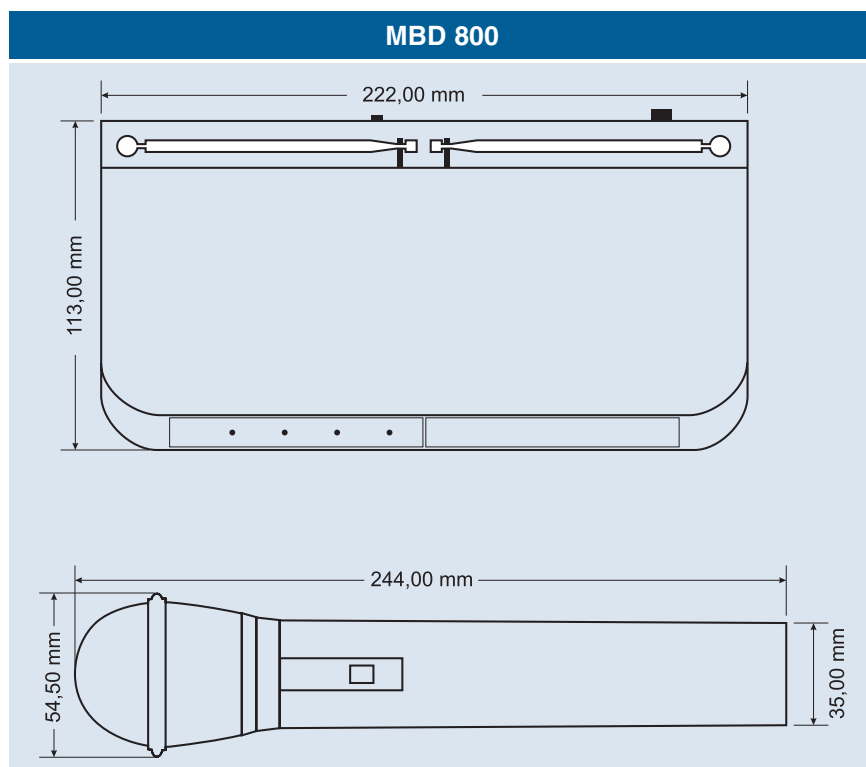

MBD 800

Bezdrátový systém s ručním mikrofonem

Bezdrátový systém MBD se skládá z ručního mikrofonu (vysílač v pásmu VHF 160 - 245 MHz) a diverzitního (2 tunerového) přijímače. K bezchybnému přenosu se využívá modulace F3E a kompanderu. Elektronika přijímače je plně symetrická a zahrnuje navíc nesymetrický i symetrický výstup, a šumovou bránu. Výstup je poskytován jak v linkové tak i mikrofonní úrovni. Nastavovat můžeme příjmové podmínky, šumovou bránu a velikost výstupního audio signálu. Bezdrátové mikrofony jsou nyní pokryty generální licencí ČTÚ a splňují ohlašovací povinnost ČTÚ. K systému lze pořídit zvlášť ruční mikrofon či samotné vysílače. K dispozici jsou i vícekanálové verze.

Technická data

- diverzitní VHF tuner	- citlivost VF tuneru 0,8 mV
- indikace napájení, nalazení a signálu	- zkreslení THD < 0,8%
- dosah 200 m ve volném prostoru	- odstup VF rušení 45 dBc
- frekvenční rozsah 50 ÷ 15 000 Hz	- napájení vysílače 9 V baterií
- odstup S/N > 80 dB	- hmotnost přijímače 510 g
- kompresor, expander	- napájení přijímače adaptérem 12 - 18 V DC / 300 mA
- nast. výstupní úroveň 380 mV ef. / LINE 10 kΩ, ±70 mV ef. / sym.	MBD 800 bezdrátový mikrofon Kat. č.: 21 943 ks
- symetrický i nesymetrický výstup	Pouze ruční mikrofon na 181,21 MHz Kat. č.: 21 933 ks
- 2 šumové brány	Pouze ruční mikrofon na 207,32 MHz Kat. č.: 21 932 ks
- vyzářený výkon 15 mW	Pouze ruční mikrofon jiné frekvence Kat. č.: 21 930 ks