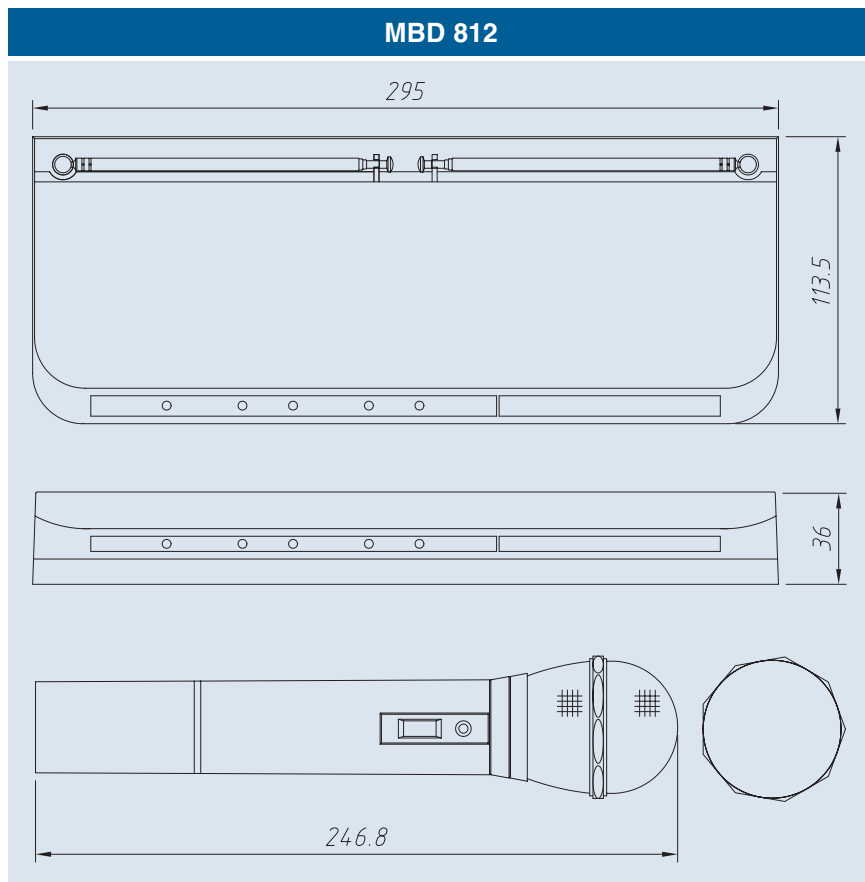

MBD 812

MBD 812

Bezdrátový systém s dvěma ručními mikrofony

Bezdrátový systém MBD se skládá z ručního mikrofonu (vysílač v pásmu VHF 160 - 245 MHz) a nediverzifního přijímače. K bezchybnému přenosu se využívá moduluje F3E a komponderu. Elektronika přijímače je plně symetrická a zahrnuje navíc nesymetrický i symetrický výstup, a šumovou bránu. Výstup je poskytován jak v linkové tak i mikrofonní úrovni. Nastavovat můžeme příjmové podmínky, šumovou bránu a velikost výstupního audio signálu. Bezdrátové mikrofony jsou nyní pokryty generální licencí ČTÚ a splňují ohlašovací povinnost ČTÚ. K systému lze pořídit zvlášť ruční mikrofon či samotné vysílače. K dispozici jsou i vícekanálové verze.

Technická data

- nediverzifní VHF tuner
- indikace napájení, nalazení a signálu
- dosah 200m ve volném prostoru
- frekvenční rozsah 50 + 15 000 Hz
- odstup S/N > 80 dB
- nast. výstupní úroveň 380 mV ef. / LINE 10 kΩ, ±70 mV ef. / sym.
- kompresor, expander
- symetrický i nesymetrický výstup
- 2 šumové brány
- stabilizační systém QUARTZ s FM (F3E) modulací
- elektronika pro tichý chod vypínače
- vyzářený výkon 15 mW
- zkreslení THD < 0,8 %
- odstup VF rušení 45 dBc
- napájení vysílače 9 V baterií / 30 mA
- hmotnost přijímače 600 g
- napájení přijímače adaptérem 12 - 18 V DC / 300 mA