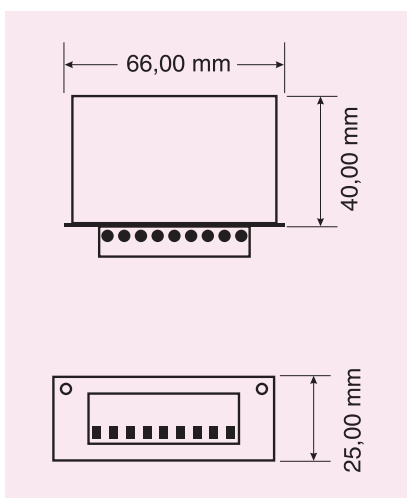

Detekční karta

Detekční karta pro testování a dohled zesilovače popř. ústředny řady JPA, také pro evakuační rozhlas.

Technická data

- detekční karta pro testování a dohled zesilovače popř. ústředny řady JPA, také pro evakuační rozhlas
- karta hlídá ventilátor, DC napájení a AC napájení. Je-li některá

z těchto částí v poruše, vyhlásí karta závalu pomocí spínacího / rozp. kontaktu.

Kat. č.: 271021

ks