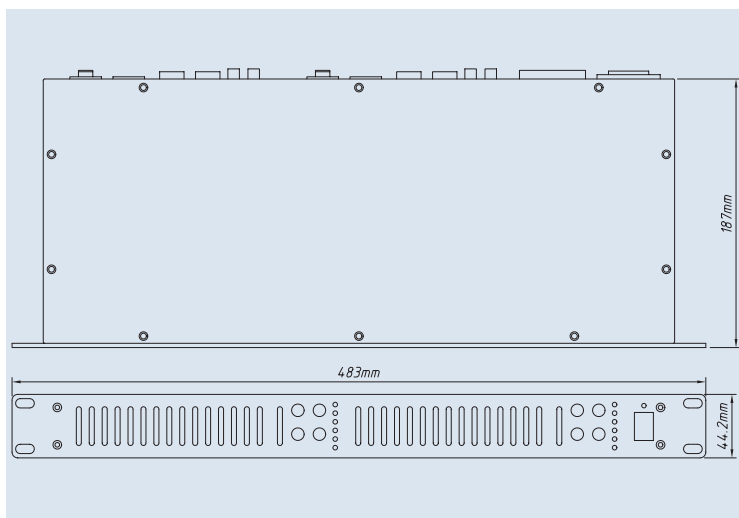

DEQ 215

DEQ 215

Equalizér

Equalizér s 2x15 pásmů s nastavitelným rozsahem a doplňkovými funkcemi. Stereofonní provedení do 19" rack stojanu.

Technická data

- | | |
|--|--|
| - 2 × 15 pásmový equalizér | - vstupní i výstupní konektory Jack a XLR |
| - přepnutí rozsahu na ± 6 dB nebo na ± 12 dB | - možnost přerušení zemní smyčky oddělením země LIFT |
| - možnost přemostění equalizéru BYPASS | - výstupní impedance < 600 Ω |
| - indikace všech funkcí a špiček Peak | - vstupní impedance 10 kΩ |
| - možnost zapnutí navíc dolnoproústného a hornoproústného filtru na 40 Hz a 16 kHz | - napájení 230 V AC / 50 Hz |
| - 20 mm tahové potenciometry | - hmotnost 3.14 kg |
| - regulace pro každý kanál zvlášť | |