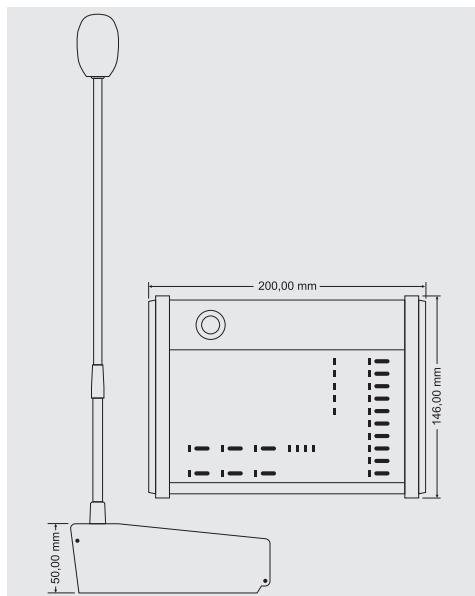

JPA 1243

Rozhlasová ústředna

Rodinu kompaktních rozhlasových ústředn s vestavěným přehrávačem uvozuje model JPA 1243. Je to nejkomfortnější model, který v sobě zahrnuje vše potřebné – od DVD, USB, Mp3 přes Aux i Mic vstupy, až po komfortní tuner. Ústředna je postavena na digitální matici a tak umožňuje naplánovat, co, kdy a do kterých zón se bude přehrávat. Na zadním panelu také nalezneme vstupy pro rozšiřující zesilovač na větší výkon i speciální vstupy pro napojení nouzového audio signálu. Za zmínku také stojí video výstup z DVD.

Ústředna nabízí velký počet vstupů včetně řešení priorit, gongu a připojení vzdáleného ovládacího přepážkového mikrofonu. Byť je ústředna určena pro 100 V rozvody, překvapí vás vysokou kvalitou HiFi reprodukce, která není u rozhlasových ústředn obvyklá. Podtrhněme jak vysoký komfort obsluhy, tak i robustnost spolu s kvalitou zvuku.