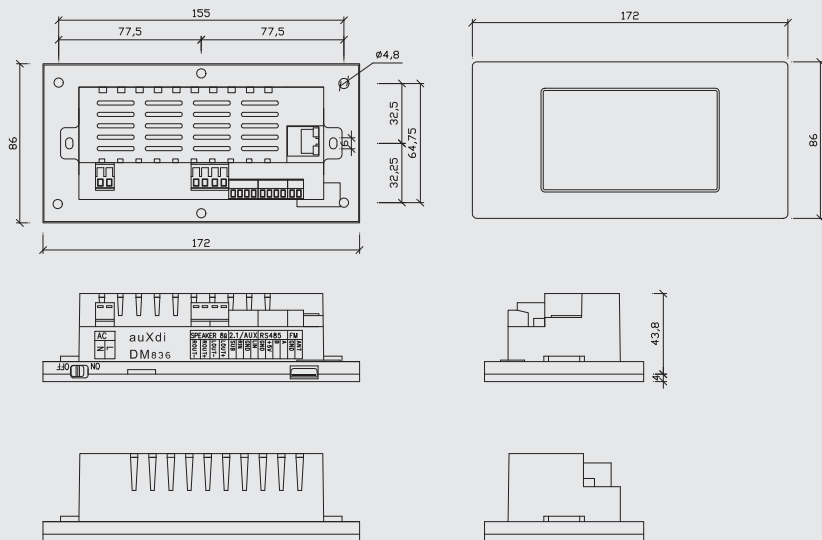

MRP 2200

MRP 2200

Nástěnný přehrávač se zesilovačem

Jak bylo avizováno, rozhodli jsme se rozšířit rodinu nástěnných přehrávačů MRP xxxx o další generaci. Do nového modelu MRP 2200, jsme „dostali“ nejenom stereo zesilovač ve třídě D o výkonu 20 W, ale také FM tuner, Bluetooth konektivitu pro snadné přehrávání ze smartphonu nebo tabletu, ale i Mp3 přehrávač, jež přehrává soubory z USB slotu nebo mikroSD karty, Aux vstup pro snadné napojení dalšího audio zařízení, výstup na aktivní subwoofer, plánovač pro automatické znělky, reklamy a hudbu a především připojení do LAN sítě, díky kterému můžete MRP 2200 ovládat přes zdarma aplikace v chytrém telefonu. Uživatel tak získává nevidaný komfort přehrávače a zesilovače v jednom. Navíc s podporou v jeho smartphonu.

Co se týče vzhledu, tak tentokrát jsme zvolili univerzální elegantní šedý design s lesklým povrchem a podsvětleným dotykovým TFT displejem. Jeho rozměry jsou navíc kompaktní a design nijak interiéru neruší. Proto se instalace doporučuje poblíž vypínačů osvětlení - na snadně dostupném místě.

Přehrávač se zesilovačem MRP 2200 využijete spolu s podhledovými nebo nástěnnými reproduktory Dexon např. pro ozvučení koupelny nebo terasy, jelikož je vlhkuodolný, ale také do „běžných“ míst jako jsou pokoje, kanceláře, malé prodejny, restaurace a wellness centra.

PŘÍSTROJ

INSTALAČNÍ KRABÍČKA