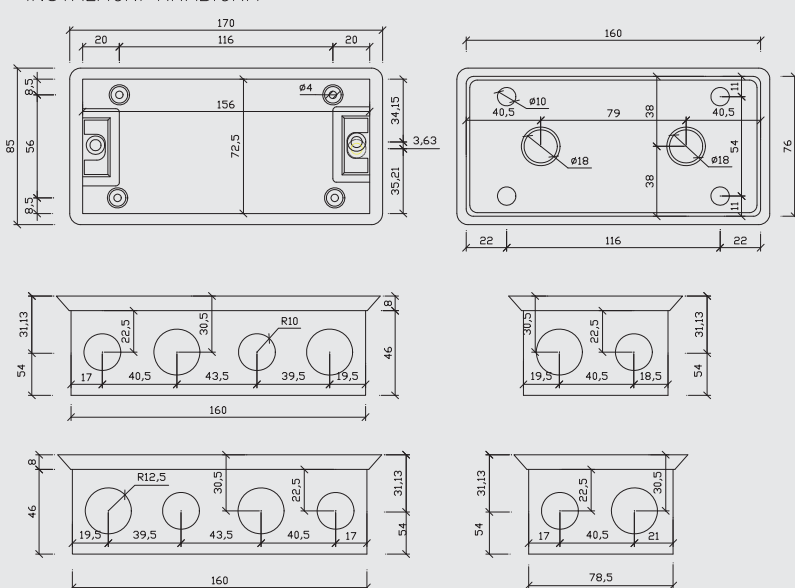

INSTALAČNÍ KRABÍČKA