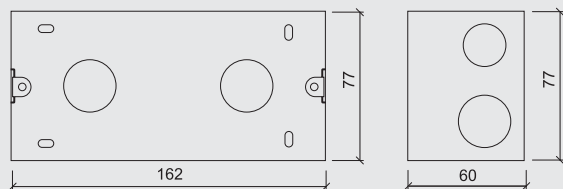

INSTALAČNÍ KRABÍČKA

Nástěnný přehrávač se zesilovačem

Na vrcholu skupiny přehrávačů řady MRP se nachází model MRP 2205. Zatímco „nižší“ modely jsou založeny na pevném systému, u komfortního MRP 2205 je použit systém Android a umožňuje doinstalace vlastních aplikací uživatelem. Koncepce je podobná: zesilovač ve třídě D o výkonu 2x 20W + dotykový displej, ovšem zdroje hudby, a nově i videa, jsou již plně digitální s podporou síťové konektivity, internetu a datového úložiště - paměťové SD karty. Nezapomněli jsme samozřejmě na Aux vstup pro snadné napojení dalšího audio zařízení a výstup na aktivní subwoofer nebo další zesilovač.

Nabídka aplikací v systému multimediálního přehrávače je široká. Obsluha je intuitivní díky grafice a již na základní ploše jsou k nalezení ikonky pro spuštění multimediálního přehrávače hudby, obrázků i videí, internetového rádia, internetové hudby, poslechu aux vstupu nebo zařízení připojeného přes Bluetooth. Mezi další aplikace náleží přehrávač IpTV, internetový prohlížeč, sada aplikací pro tvorbu dokumentů a řada dalších. A tím, že systém je otevřený, uživatel může doinstalovat cokoliv. Zajímavá je také podpora DLNA, UPnP a AirPlay, díky které můžete nejenom multimédia v síti procházet, ale taktéž do zařízení hudbu a videa opačným směrem posílat. Vestavěný je také plánovač, kterým lze spouštět základní aplikace.

Multimediální přehrávač MRP 2205 se dá také ovládat externě, pomocí aplikací pro Android a iOS zařízení. Samozřejmě přehrávačů v síti může být několik, takže s ovládací aplikací ve smartphonu nebo tabletu tvoří de-facto multimediální systém. A to dosti komfortní.

Se vzhledem jsme zůstali u osvědčené klasiky - univerzální elegantní šedý design s lesklým povrchem a podsvětleným dotykovým TFT displejem. Rozměry jsou kompaktní a design nijak interiéru neruší. Proto se instalace doporučuje poblíž vypínačů osvětlení - na snadně dostupném místě.

Přehrávač se zesilovačem MRP 2205 využijete spolu s pohledovými nebo nástěnnými reproduktory Dexon např. pro ozvučení koupelny nebo terasy, jelikož je vlhkuodolný, ale také do „běžných“ míst jako jsou pokoje, kanceláře, malé prodejny, restaurace a wellness centra.