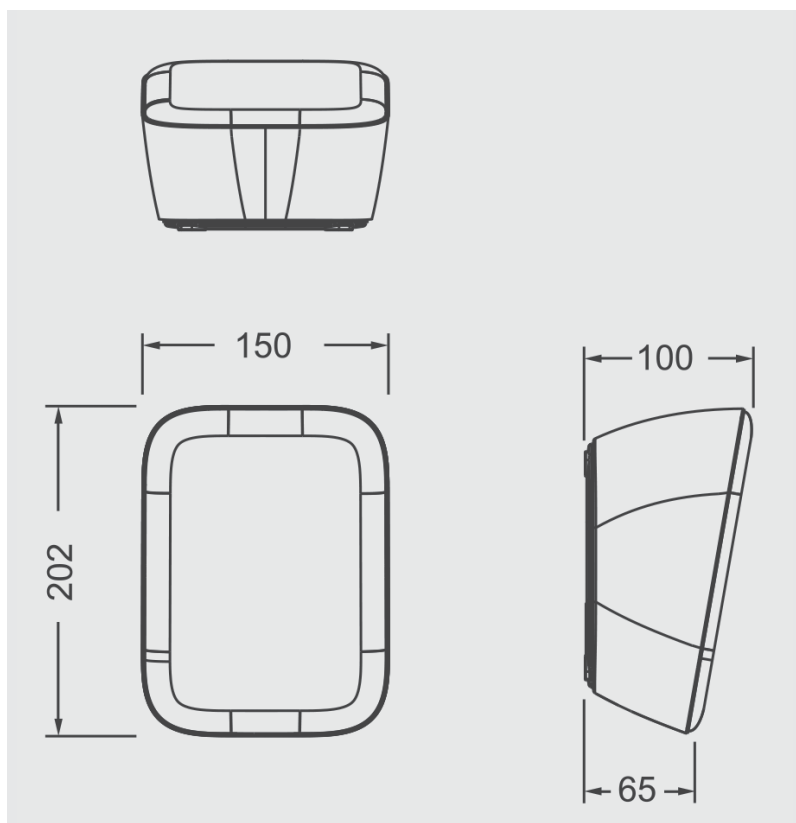

#### Reposoustava

ARS 295 doplňuje řadu nástěnných plastových reposoustav, zde v malém ekonomickém provedení. Zajímavý je oblý vzhled reposoustavy, který není nijak vyzývavý, ale zároveň je moderní. Přední mřížka reposoustavy je kovová. Připojovací svorkovnice umožňuje volbu hlasitosti (výkonu). Doporučená výška instalace je cca 3 až 4 m od podlahy.

#### Technická data

- 5" širokopásmový reproduktor	- ovládací ozvučnice z krémově bílého HIPS plastu
- výkon 3 – 6 W rms / 100 V	- ocelová přední mřížka
- ekv. citlivost 89 dB / 1W, 1m	- efektní malé provedení
- max. SPL 97 dB / 1m	- instalace do interiérů ve větším počtu
- min. impedance 1 666 Ω / připojení 100 V	- na zavěšení na stěnu
- frekvenční rozsah 200 – 13 000 Hz	- pracovní teplota -25 - +55 °C
- směrovost 120 ° horizontálně × 120° vertikálně	- rozměry 150 × 202 × 100 mm
- uzavřená ozvučnice	- hmotnost 0,84 kg
- možnost volby výkonu ve dvou krocích připojením	
- šroubovací připojovací terminál	<b>Kat. č.: 03 475</b>