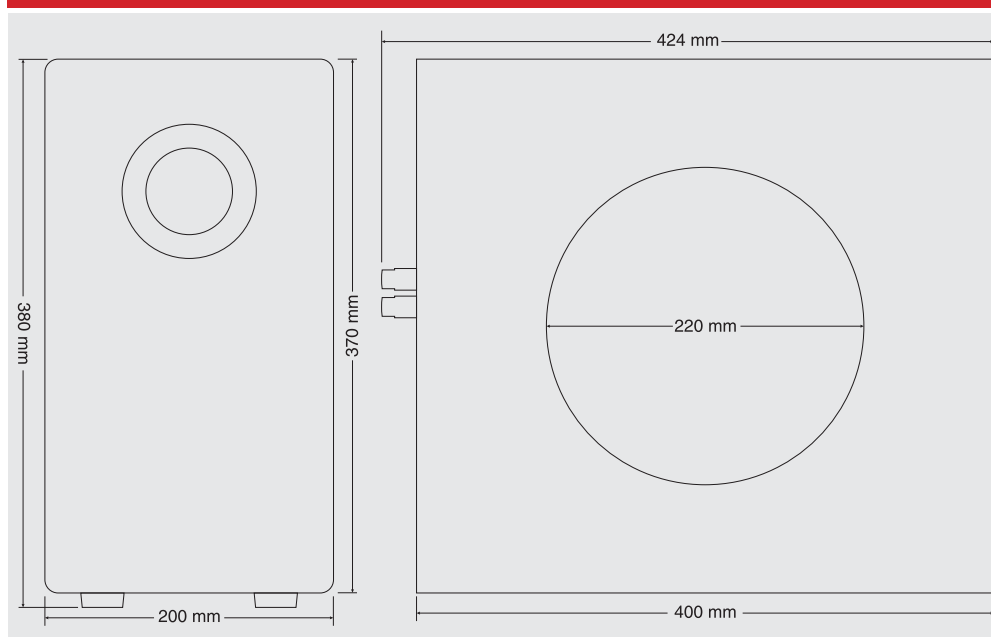

SUB 802A

SUB 802A

Aktivní subwoofer

Aktivní subwoofer SUB 802A je osazen 8" basovým reproduktorem, SUB 1202A je větší a osazen 12" basovým reproduktorem v bassreflexové ozvučnici. Oba modely vybavujeme modulem zesilovače, který disponuje regulací hlasitosti, přeladitelnou výhybkou, invertováním fáze a funkcí automatického sepnutí.

Co se týče vzhledu, tak oba modely mají štíhlejší ozvučnici. Bassreflexový nátrubek je umístěn z čela a basový reproduktor z boku subwooferu. Právě ono podlouhlé provedení je praktičtější pro umístění do interiéru. A dokonce menší model, tedy SUB 802A, je možné instalovat pomocí konzoly, na stěnu.