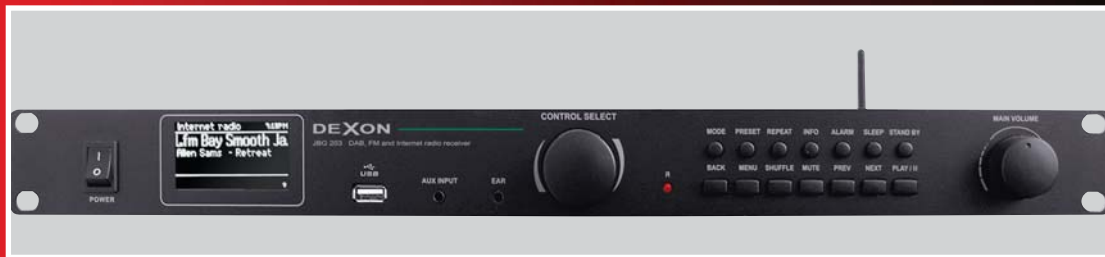

JBG 203

JBG 203

Multifunkční přehrávač s internetovým rádiem

JBG 203 je jednokanálovým „kombajnem“ na podkresovou hudbu. Tento vskutku moderní přístroj v sobě skrývá on-line stále aktualizovaná internetová rádia, DAB a DAB+ tuner s DLS, FM tuner s RDS a nechybí tolik žádané DLNA/UPnP procházení sítě a technologie sdílení hudebních souborů z hudebních knihoven a serverů s funkcí „Play-To“ podporovanou novými MS Windows. Aby toto vše bylo možné, zařízení obsahuje ethernetovou LAN přípojku, ale také i Wifi rozhraní.

Bohatý komfort uzavírá přehrávání AAC/AAC+, Mp3, WMA, WAV a FLAC souborů z USB slotu a AUX vstup. Zdroje hudby je možné ukládat do předvoleb a plánovat je pomocí vestavěných budíků.

JBG 203

Technická data