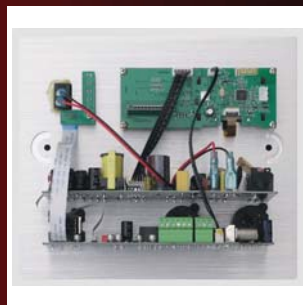

JWP 460

JWP 460

Mixážní konzola s přehrávačem

JWP 460 je mixážní konzola pro vestavbu do nábytku, nebo do stěny, která dovoluje vzdáleně napojovat do ozvučení další zdroj signálu a stejně tak na tomto vzdáleném místě přehrávat hudbu. Umožňuje uživateli lokálně vstupovat dalším zdrojem hudby, či mikrofonem, do ozvučení budovy. Pro uživatele je tak velice praktické, moci si lokálně zprovoznit mikrofon, či přehrávání Mp3 souborů z paměťové karty, nebo odvysílat svou hudbu z chytrého telefonu či notebooku prostřednictvím Bluetooth konektivity. Vhodné je to zvláště jako lokální vstup např. v banketkách, salóncích, jednacích a prezentačních místnostech, režii, nebo tělocvičnách ve škole.

U konzoly JWP 460 jde o kombinaci mixážního pultu s několika vstupy, přehrávače hudebních souborů, FM tuneru a taktéž Bluetooth konektivity. Komfort obsluhy je umocněný IR dálkovým ovládáním. Instalace této mixážní konzoly je za pomoci instalační krabice, nebo bez ní, rychlá a vyžaduje jen napájení a signálové propojení výstupů.