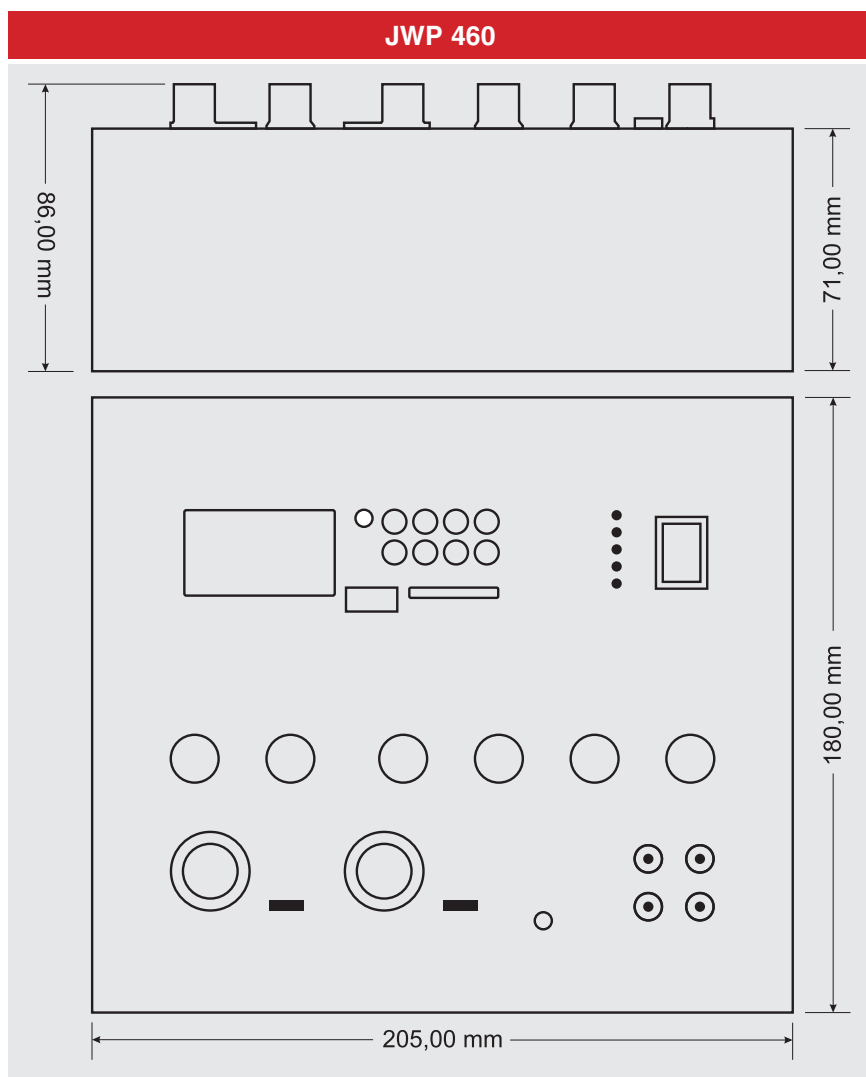

JWP 460

Technická data

- 2 univerzální mono vstupy Mic / Line konektory XLR / Jack 6,3, symetricky i nesymetricky, nastavitelná hlasitost, sepnutelné fantómové napájení, převod do stereo formátu, vstupní citlivost 3,5 / 350 mV, vstupní impedance 2,5 / 5 k Ω
- 1 vstup Line stereo, konektor Jack 3,5 stereo, vstupní citlivost 350 mV, vstupní impedance 5 k Ω , např. pro napojení chytrého telefonu, tabletu nebo notebooku
- 1 vstup Line stereo, konektory RCA Cinch, vstupní citlivost 350 mV, vstupní impedance 5 k Ω , např. pro napojení DVD přehrávače, nebo projektoru
- 1 stereofonní výstup Line Out na předním panelu konektory RCA Cinch, pro nahrávání a další lokální zesílení, výstupní úroveň 0 dB, min. zatěžovací impedance 500 Ω
- hlavní stereofonní symetrický výstup šroubovací svorkovnicí uvnitř přístroje (piny L+, L-, GND, R+, R-, GND), výstupní úroveň 0 dB, min. zatěžovací impedance 300 Ω
- hlavní stereofonní nesymetrický výstup šroubovací svorkovnicí uvnitř přístroje (piny L, R, GND), výstupní úroveň 0 dB, min. zatěžovací impedance 300 Ω
- přepínač typu výstupního signálu (stereofonní / monofonní) uvnitř přístroje
- oddělené nastavení hlasitostí pro každý vstup
- 2 pásmový frekvenční korektor +5 / -10 dB na 100 Hz a 10 kHz
- digitální modul přehrávače Mp3 souborů z USB (Flash paměti) nebo SD / MMC paměťové karty s podporou kapacity až 32 GB
- digitální nastavení hlasitosti přehrávače
- zobrazení stavu, režimu a časů přehrávání
- vestavěný Bluetooth receiver, pro snadné přehrávání z chytrého telefonu nebo tabletu
- podpora zpětného ovládní (např. posun po skladbách) Bluetooth vysílajícího zařízení
- vestavěný FM tuner s rozsahy FM 87,5 - 108 MHz
- 99 paměťových míst FM tuneru
- vestavěný softwarový equalizér
- LCD display multifunkčního přehrávače s podsvícením
- možnosti opakování přehrávání All (vše z USB i SD), Drive (vše jen z aktuálního slotu, jen z USB nebo jen z SD), One (právě jeden), Random (nahodile), Folder (vše ve složce)
- možnost automatického nalazení tuneru, ukládání stanic do paměti
- konektor (typu F) pro napojení 75 Ω koaxiálního kabelu antény, pro tuner multifunkčního přehrávače. Anténa tedy musí pracovat v pásmu FM 87,5 – 108 MHz.
- IR dálkové ovládní
- dosah IR dálkového ovládní 10 m
- LED indikátor výstupní úrovně
- indikace zapnutí
- zcela tiché pasivní chlazení bez ventilátoru
- frekvenční rozsah 20 - 20 000 Hz / - 0,2 dB
- zkreslení THD+N < 0,01 %
- odstup S/N > 88 dB / Line
- napájení AC 230 V / 50 Hz šroubovací svorkovnicí uvnitř přístroje
- přední panel z lakovaného kartáčovaného hliníku
- instalační krabice plastová, bílokrémová barva
- kompaktní provedení pro zabudování do stěny nebo nábytku, v kterém získáváte jak mixážní pulť, tak i zdroj signálu - přehrávač
- vhodné jako dedikovaný uživatelský vstup do plošného ozvučení budovy, např. v banketkách, salóncích, jednacích, prezentačních a školících místnostech, režii atp.
- pracovní teplota - 10 - + 40 °C
- dodáváno vč. plastové instalační krabice pro montáž do zděných stěn
- vnější rozměry samotné konzoly 205 x 180 x 78 mm
- vnější rozměry konzoly vč. instalační krabice 205 x 180 x 86 mm
- hmotnost s instalační krabicí 0,5 kg