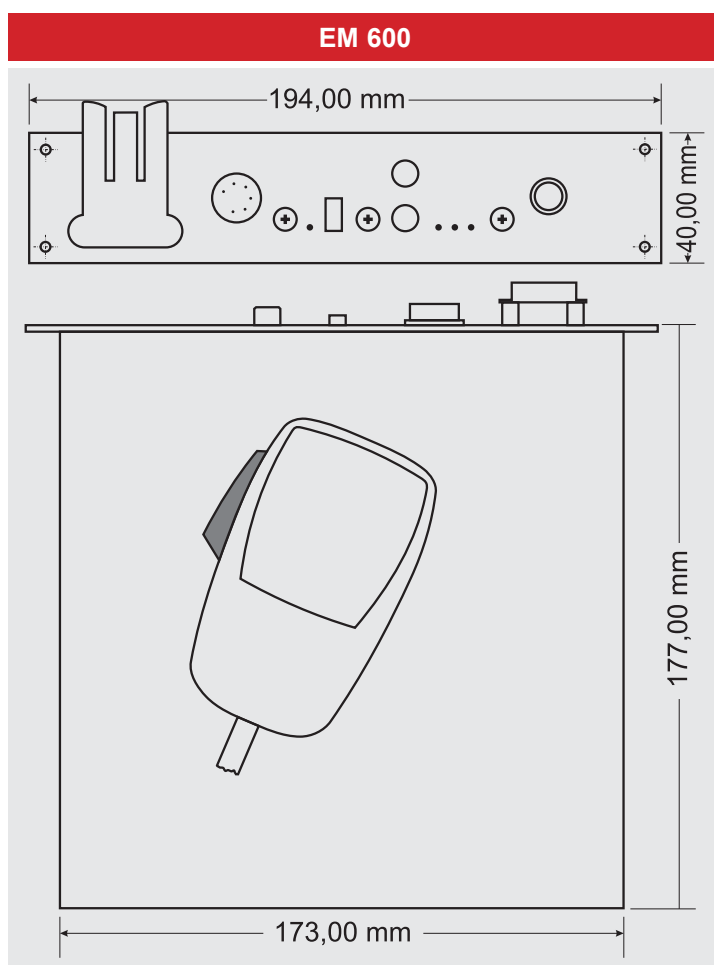

EM 600

Modul malé evakuace

Modul pro vestavbu do r.ú. JPA 1240A, JPA 1240, ZA 6480. Spouští sirénu, světelnou indikaci a obsahuje sampler pro 60 s evakuační zprávu a evakuační mikrofon určený pro řízení evakuace vlastním hlášením. Ten je neustále testován a dohlížen, takže jeho porucha vede k vyhlášení závady. Evakuace tak může proběhnout zcela automaticky, bez manuálního zásahu.

Technická data

- pro vestavbu do rozhlasové ústředny ZA 6480, ZA 6240 nebo JPA 1240B
- při sepnutí spínacího kontaktu se modul uvede do emergenčního stavu a rozhlasová ústředna se zablokuje (sepne všechny zóny, nastaví jejich hlasitosti na maximum a zablokuje všechny vstupy). Následně přehrávání evakuační zprávy anebo řízení evakuace evakuačním mikrofonem
- 60 s evak. sampler. Nahrávání skrz evak. mikrofon anebo link.