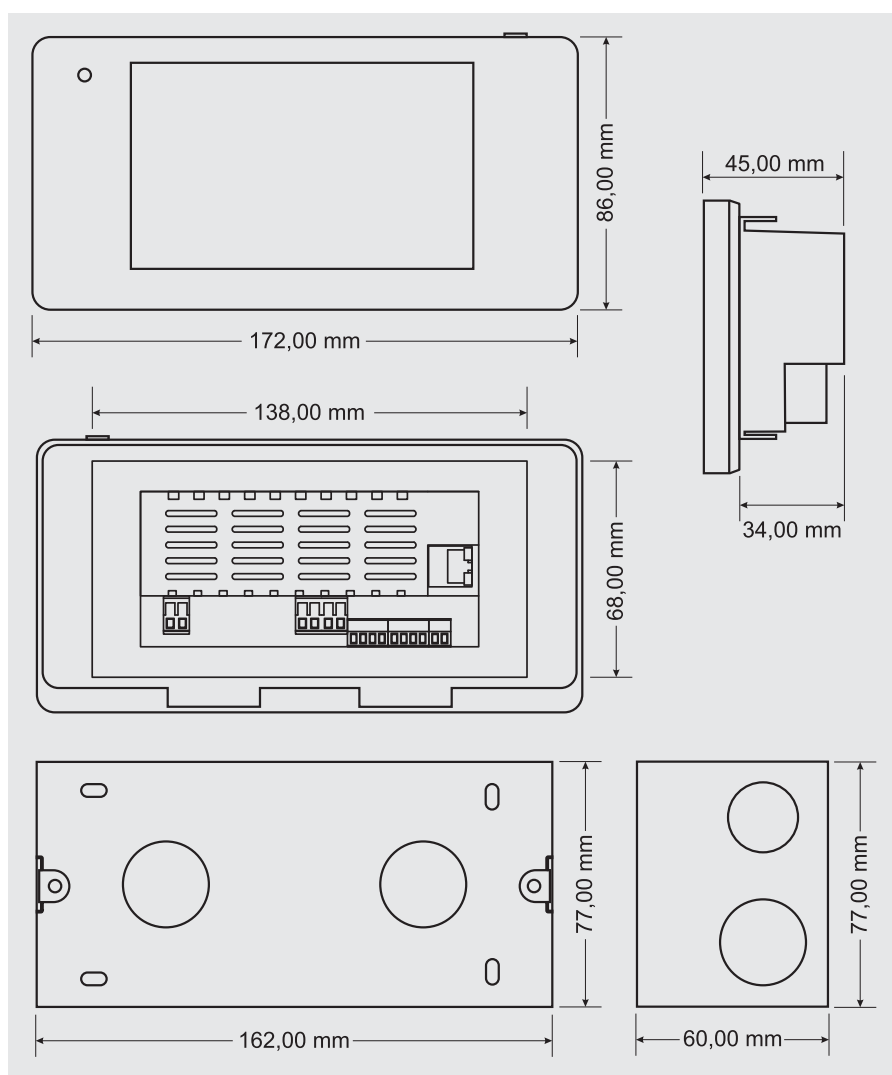

Protože ne vždy je příjem FM analogového rádia dostatečně kvalitní, rozhodli jsme se zde FM tuner nahradit přehrávačem internetových rádií. Přehrávač má proto na zadní straně ethernetové připojení do LAN sítě, díky kterému můžete v MRP 2201 přehrávat internetová rádia a ovládat jej přes zdarma aplikaci v chytrém telefonu. Uživatel tak získává nevídaný komfort přehrávače a zesilovače v jednom.

Co se týče vzhledu, zůstáváme u osvědčeného elegantního šedého provedení s lesklým povrchem a podsvětleným dotykovým kapacitním displejem. Jeho rozměry jsou kompaktní a design nijak interiér neruší. Proto se instalace doporučuje poblíž vypínačů osvětlení - na snadně dostupném místě.

Přehrávač se zesilovačem MRP 2201 využijete spolu s podhledovými nebo nástěnnými reproduktory Dexon, např. pro ozvučení koupelny nebo terasy, jelikož je vlhkuodolný, ale také do „běžných“ míst jako jsou pokoje, kanceláře, malé prodejny, restaurace a wellness centra.