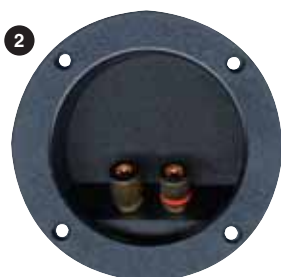

Ochranné rohy

	název	kat. č.	počet stran	délka strany	šířka strany	šířka lemu	
1	Roh prolisovaný dvoustranný #1	12 009	2	55	80	10	ks
2	Roh rovný dvoustranný	12 011	2	55	37	15	ks
3	Roh šikmý malý dvoustranný	12 006	2	60	45	17	ks
4	Roh šikmý malý třístranný	12 016	3	40	40	-	ks
5	Roh šikmý velký dvoustranný	12 005	2	80	50	20	ks

2

5

3

1

4

Misky - terminály

	název	Kat. č.	vnější šířka	vnější výška	vnější hloubka	šířka díry	výška díry	
1	Miska pérková kulatá narážecí	12 139	Ø 56	-	21	Ø 48	-	ks
2	Miska šroub AU 2x6 kulatá	12 142	Ø 104	-	24	78	-	ks
3	Miska šroub AU 2x6mm	12 151	94	78	24	72	53	ks
4	Miska šroub AU 4x6mm	12 161	96	122	23	74	94	ks
5	Miska Speacon + Jack	12 162	130	180	55	97	147	ks
6	Miska univerzální plast #2	12 102	130	180	24	97	147	ks
7	Miska signálová	12 163	115	70	52	74	55	ks
8	Připojovací terminál na stěnu 2x ona	121054	82	82	7	-	-	ks
8	Připojovací terminál na stěnu 4x ona	121056	82	82	7	-	-	ks

3

2

4

6

7

1

8

5

Viz str. 96

Ucha - madla

	název	Kat. č.	vnější šířka	vnější výška	vnější hloubka	šířka otvoru	výška otvoru	hloubka otvoru	
1	Plastové ucho hluboké	12 050	135	89	71	97	58	68	ks
2	Kovové ucho WYR #2	12 055	162	220	56	115	170	55	ks
3	Plastové ucho dvoudílné	12 057	165	210	60	121	168	53	ks
4	Páskové ucho	12 073	22	250	9	-	-	-	ks
5	Ucho kovové sklápovací černé	12 070	155	100	15	128	75	10	ks

1

2

3

4

5